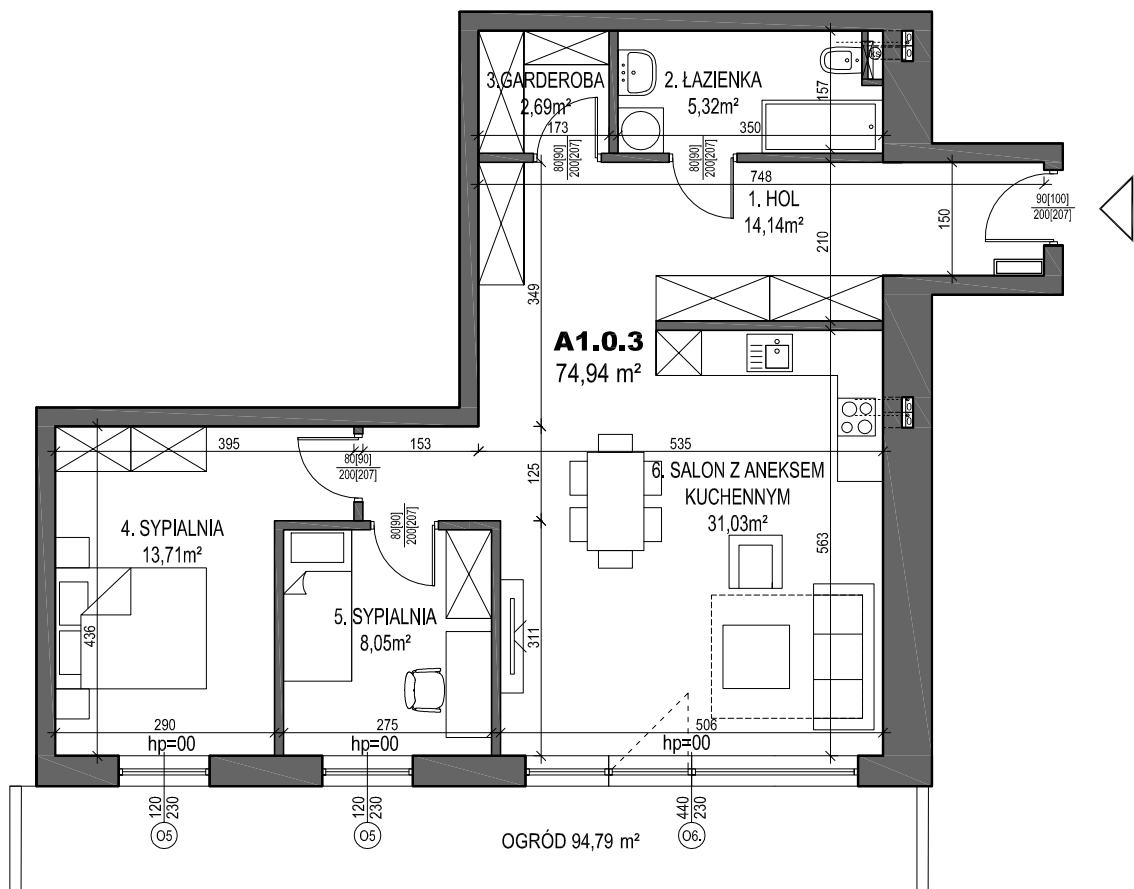

klatka	A1
mieszkanie	A1.0.3
ilość pokoi	3
piętro	PARTER
powierzchnia użytkowa	74,94 m²
powierzchnia ogrodu	94,79 m²

skala 1:100

KONDYGNACJA: PARTER

Plany mieszkań należy traktować poglądowo. Prezentowane są one w celu przedstawienia rozkładu funkcjonalnego mieszkań. Ostateczne wymiary zostaną określone w trakcie pomiarów powykonawczych i mogą odbiegać od tutaj prezentowanych.