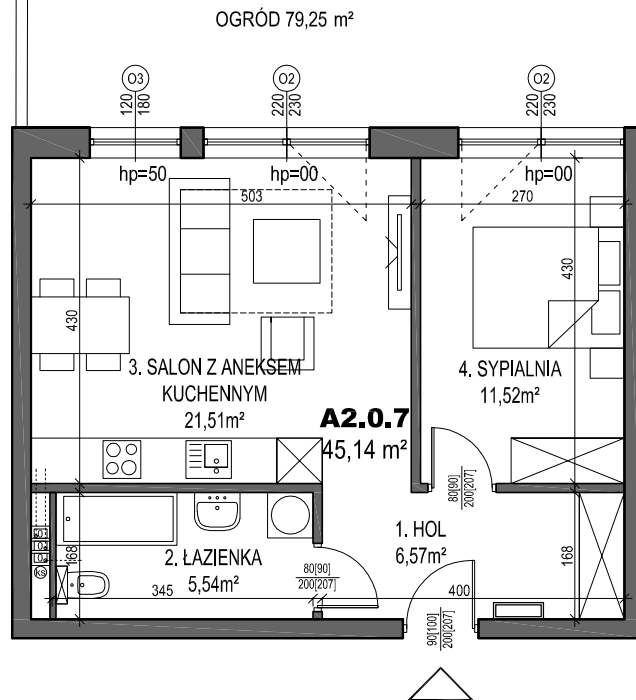

Nysa, ul. Ogrodowa 2/7 pracownia@grebski.pl
+48 608 744 552 www.grebski.pl

klatka	A2
mieszkanie	A2.0.7
ilość pokoi	2
piętro	PARTER
powierzchnia użytkowa	45,14 m²
powierzchnia ogrodu	79,25 m²

skala 1:100

KONDYGNACJA: PARTER

Plany mieszkań należy traktować poglądowo. Prezentowane są one w celu przedstawienia rozkładu funkcjonalnego mieszkań. Ostateczne wymiary zostaną określone w trakcie pomiarów powykonawczych i mogą odbiegać od tutaj prezentowanych.