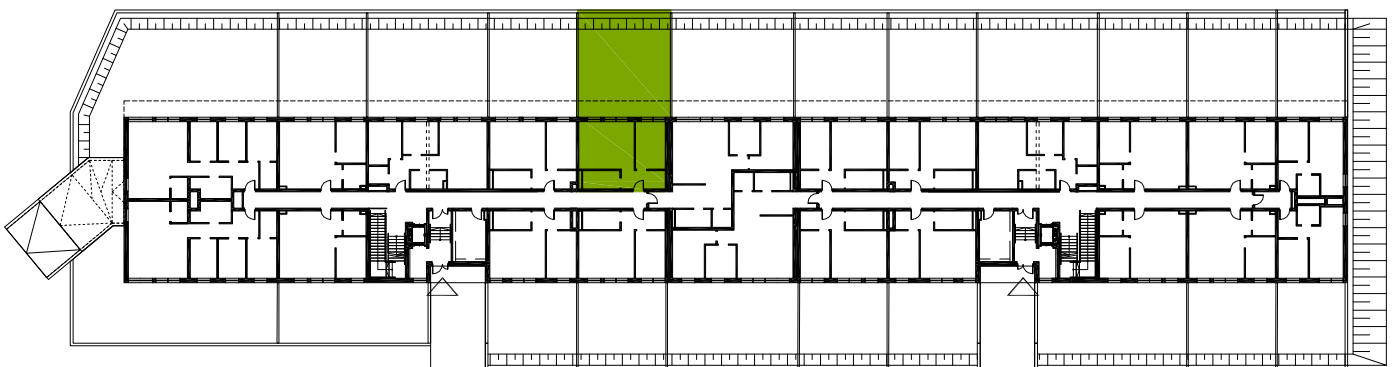

Nysa, ul. Ogrodowa 2/7 pracownia@grebski.pl
+48 608 744 552 www.grebski.pl

klatka	A2
mieszkanie	A2.0.7
ilość pokoi	2
piętro	PARTER
powierzchnia użytkowa	45,14 m²
powierzchnia ogrodu	79,25 m²

skala 1:100

KONDYGNACJA: PARTER

Plany mieszkań należy traktować poglądowo. Prezentowane są one w celu przedstawienia rozkładu funkcjonalnego mieszkań. Ostateczne wymiary zostaną określone w trakcie pomiarów powykonawczych i mogą odbiegać od tutaj prezentowanych.