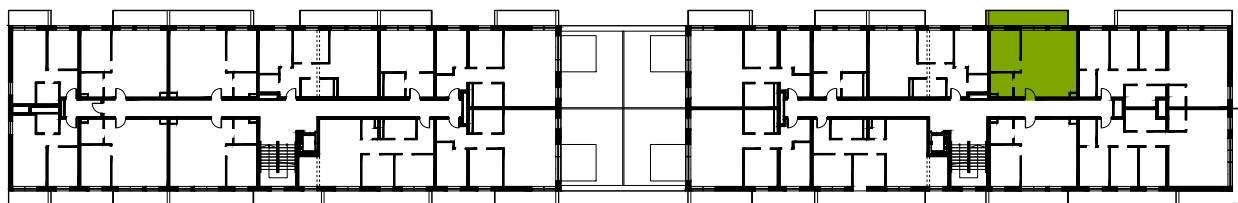

Nysa, ul. Ogrodowa 2/7 pracownia@grebski.pl

+48 608 744 552

www.grebski.pl

klatka **B2**

mieszkanie **B2.1.14**

ilość pokoi 2

piętro **1.PIĘTRO**

powierzchnia użytkowa **45,72 m²**

powierzchnia balkonu **9,66 m²**

skala 1:100

KONDYGNACJA: 1. PIĘTRO

Plany mieszkań należy traktować poglądowo. Prezentowane są one w celu przedstawienia rozkładu funkcjonalnego mieszkań. Ostateczne wymiary zostaną określone w trakcie pomiarów powykonawczych i mogą odbiegać od tutaj prezentowanych.