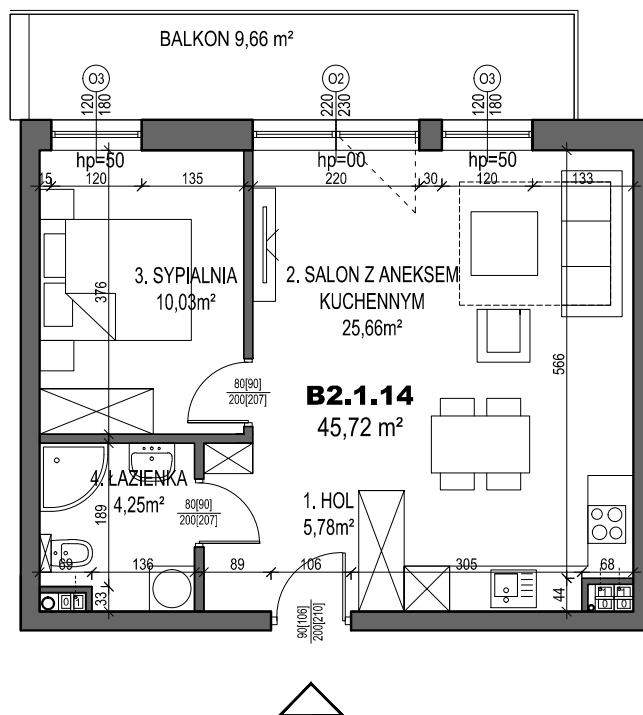

Nysa, ul. Ogrodowa 2/7 pracownia@grebski.pl

+48 608 744 552

www.grebski.pl

klatka **B2**

mieszkanie **B2.1.14**

ilość pokoi 2

piętro **1.PIĘTRO**

powierzchnia użytkowa **45,72 m²**

powierzchnia balkonu **9,66 m²**

skala 1:100

KONDYGNACJA: 1. PIĘTRO

Plany mieszkań należy traktować poglądowo. Prezentowane są one w celu przedstawienia rozkładu funkcjonalnego mieszkań. Ostateczne wymiary zostaną określone w trakcie pomiarów powykonawczych i mogą odbiegać od tutaj prezentowanych.