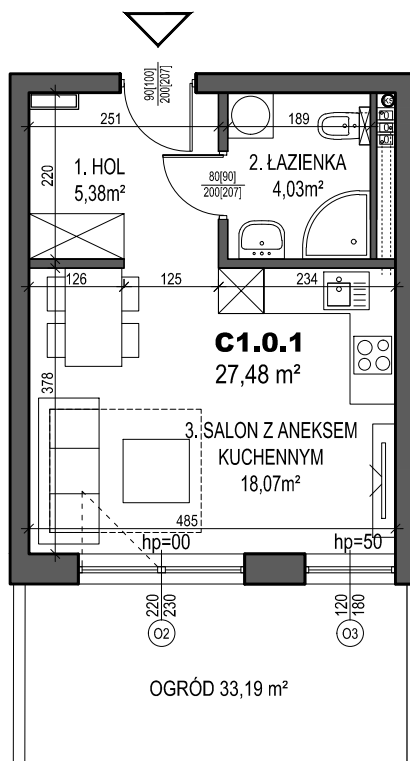

klatka	C1
mieszkanie	C1.0.1
ilość pokoi	1
piętro	PARTER
powierzchnia użytkowa	27,48 m²
powierzchnia ogrodu	33,19 m²

skala 1:100

Plany mieszkań należy traktować poglądowo. Prezentowane są one w celu przedstawienia rozkładu funkcjonalnego mieszkań. Ostateczne wymiary zostaną określone w trakcie pomiarów powykonawczych i mogą odbiegać od tutaj prezentowanych.