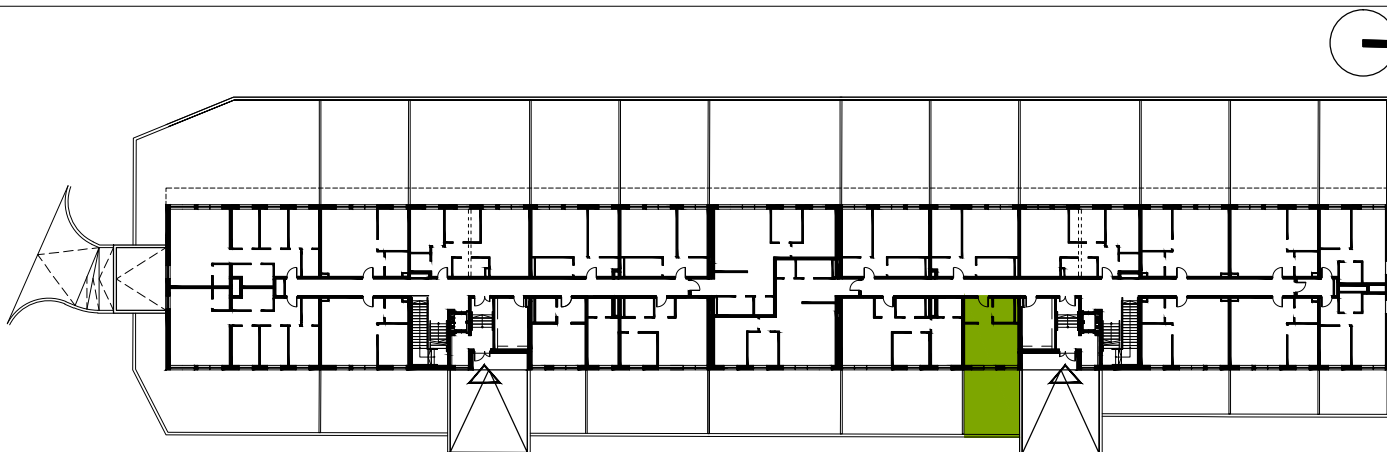

klatka	C1
mieszkanie	C1.0.1
ilość pokoi	1
piętro	PARTER
powierzchnia użytkowa	27,48 m²
powierzchnia ogrodu	33,19 m²

skala 1:100

Plany mieszkań należy traktować poglądowo. Prezentowane są one w celu przedstawienia rozkładu funkcjonalnego mieszkań. Ostateczne wymiary zostaną określone w trakcie pomiarów powykonawczych i mogą odbiegać od tutaj prezentowanych.