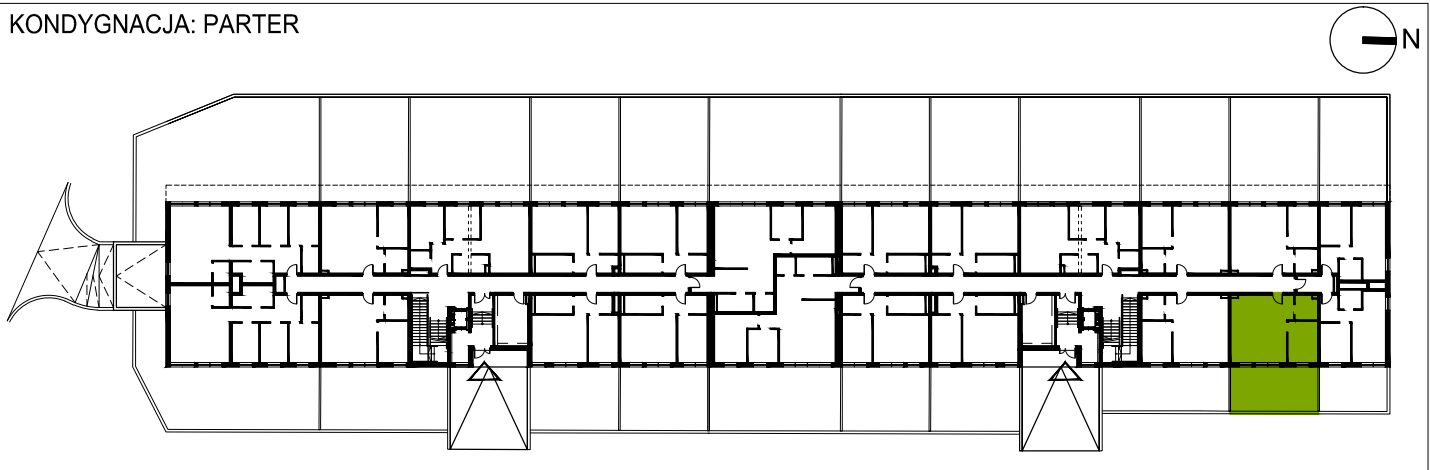

klatka	C1
mieszkanie	C1.0.11
ilość pokoi	2
piętro	PARTER
powierzchnia użytkowa	45,89 m²
powierzchnia ogrodu	34,58 m²

skala 1:100

KONDYGNACJA: PARTER

Plany mieszkań należy traktować poglądowo. Prezentowane są one w celu przedstawienia rozkładu funkcjonalnego mieszkań. Ostateczne wymiary zostaną określone w trakcie pomiarów powykonawczych i mogą odbiegać od tutaj prezentowanych.