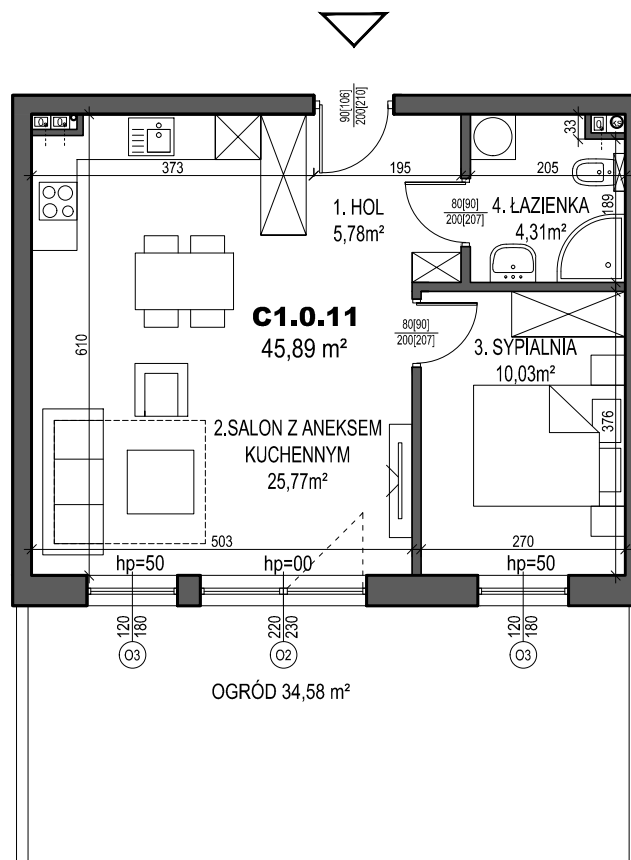

klatka	C1
mieszkanie	C1.0.11
ilość pokoi	2
piętro	PARTER
powierzchnia użytkowa	45,89 m²
powierzchnia ogrodu	34,58 m²

skala 1:100

KONDYGNACJA: PARTER

Plany mieszkań należy traktować poglądowo. Prezentowane są one w celu przedstawienia rozkładu funkcjonalnego mieszkań. Ostateczne wymiary zostaną określone w trakcie pomiarów powykonawczych i mogą odbiegać od tutaj prezentowanych.