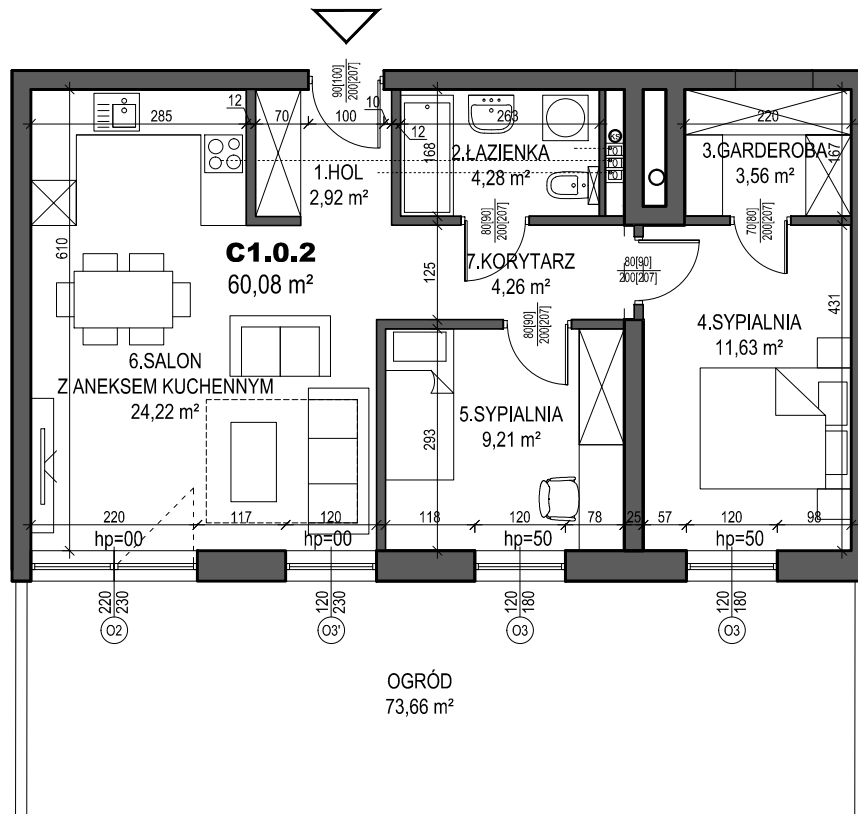

klatka	C1
mieszkanie	C1.0.2
ilość pokoi	3
piętro	PARTER
powierzchnia użytkowa	60,08 m²
powierzchnia ogrodu	73,66 m²

skala 1:100

KONDYGNACJA: PARTER

Plany mieszkań należy traktować poglądowo. Prezentowane są one w celu przedstawienia rozkładu funkcjonalnego mieszkań. Ostateczne wymiary zostaną określone w trakcie pomiarów powykonawczych i mogą odbiegać od tutaj prezentowanych.