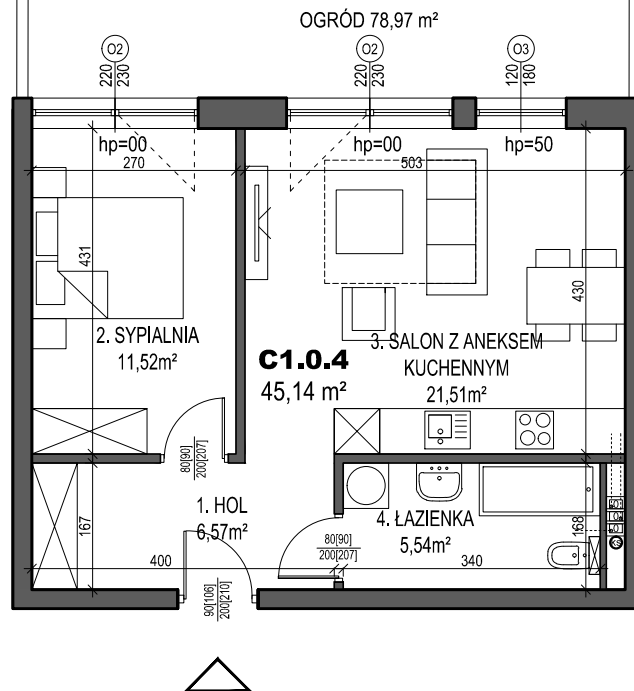

klatka	C1
mieszkanie	C1.0.4
ilość pokoi	2
piętro	PARTER
powierzchnia użytkowa	45,14 m²
powierzchnia ogrodu	78,97 m²

skala 1:100

KONDYGNACJA: PARTER

Plany mieszkań należy traktować poglądowo. Prezentowane są one w celu przedstawienia rozkładu funkcjonalnego mieszkań. Ostateczne wymiary zostaną określone w trakcie pomiarów powykonawczych i mogą odbiegać od tutaj prezentowanych.