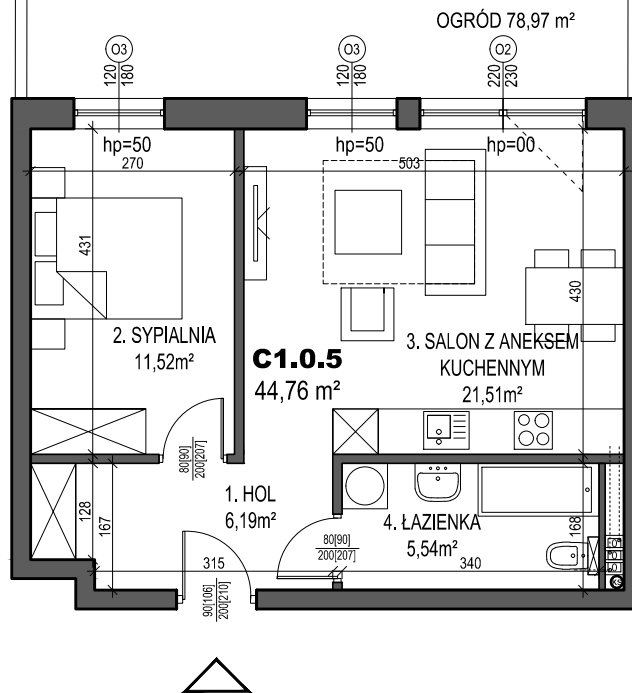

klatka	C1
mieszkanie	C1.0.5
ilość pokoi	2
piętro	PARTER
powierzchnia użytkowa	44,76 m²
powierzchnia ogrodu	78,97 m²

skala 1:100

KONDYGNACJA: PARTER

Plany mieszkań należy traktować poglądowo. Prezentowane są one w celu przedstawienia rozkładu funkcjonalnego mieszkań. Ostateczne wymiary zostaną określone w trakcie pomiarów powykonawczych i mogą odbiegać od tutaj prezentowanych.