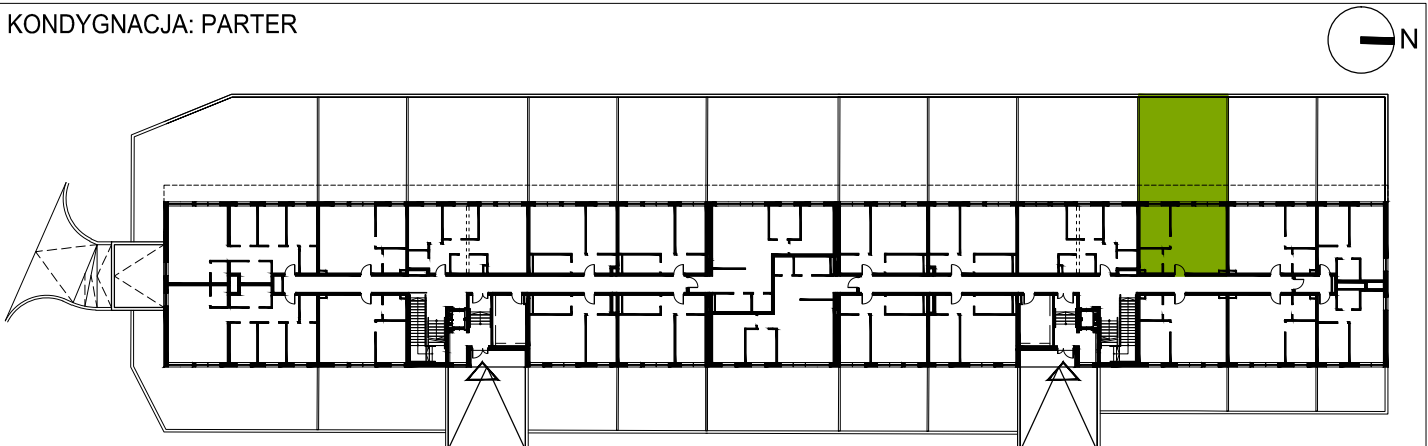

klatka	C1
mieszkanie	C1.0.7
ilość pokoi	2
piętro	PARTER
powierzchnia użytkowa	45,89 m²
powierzchnia ogrodu	78,97 m²

skala 1:100

KONDYGNACJA: PARTER

Plany mieszkań należy traktować poglądowo. Prezentowane są one w celu przedstawienia rozkładu funkcjonalnego mieszkań. Ostateczne wymiary zostaną określone w trakcie pomiarów powykonawczych i mogą odbiegać od tutaj prezentowanych.