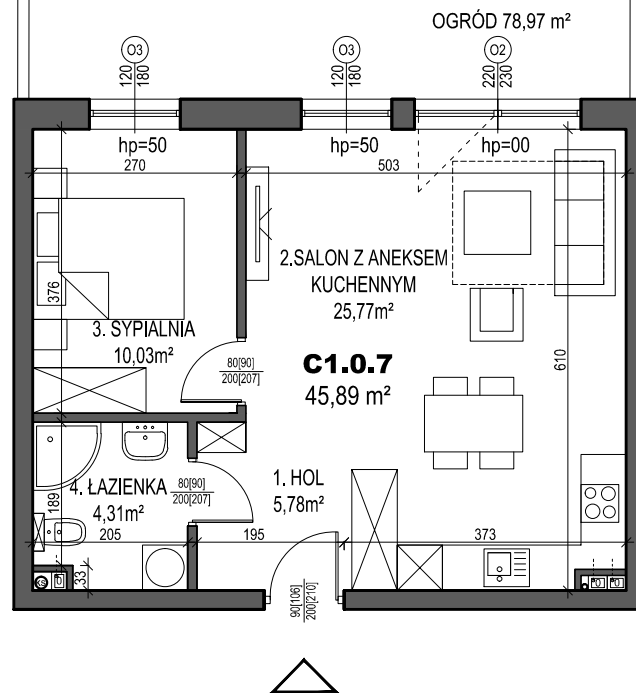

klatka	C1
mieszkanie	C1.0.7
ilość pokoi	2
piętro	PARTER
powierzchnia użytkowa	45,89 m²
powierzchnia ogrodu	78,97 m²

skala 1:100

KONDYGNACJA: PARTER

Plany mieszkań należy traktować poglądowo. Prezentowane są one w celu przedstawienia rozkładu funkcjonalnego mieszkań. Ostateczne wymiary zostaną określone w trakcie pomiarów powykonawczych i mogą odbiegać od tutaj prezentowanych.