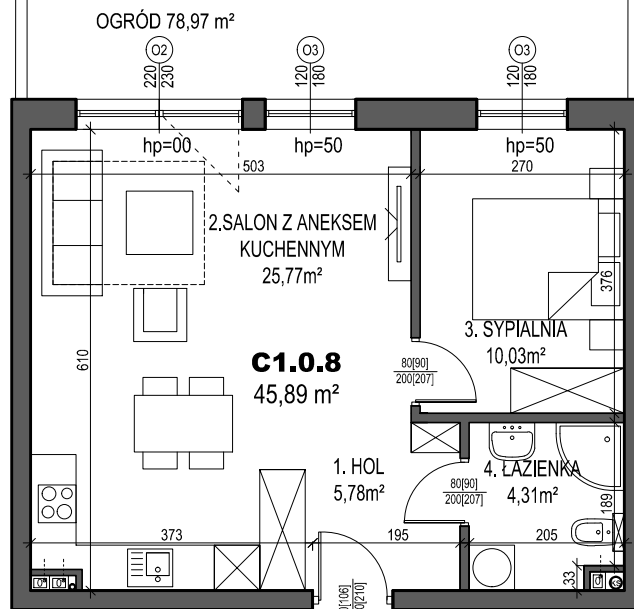

klatka	C1
mieszkanie	C1.0.8
ilość pokoi	2
piętro	PARTER
powierzchnia użytkowa	45,89 m²
powierzchnia ogrodu	78,97 m²

skala 1:100

KONDYGNACJA: PARTER

Plany mieszkań należy traktować poglądowo. Prezentowane są one w celu przedstawienia rozkładu funkcjonalnego mieszkań. Ostateczne wymiary zostaną określone w trakcie pomiarów powykonawczych i mogą odbiegać od tutaj prezentowanych.