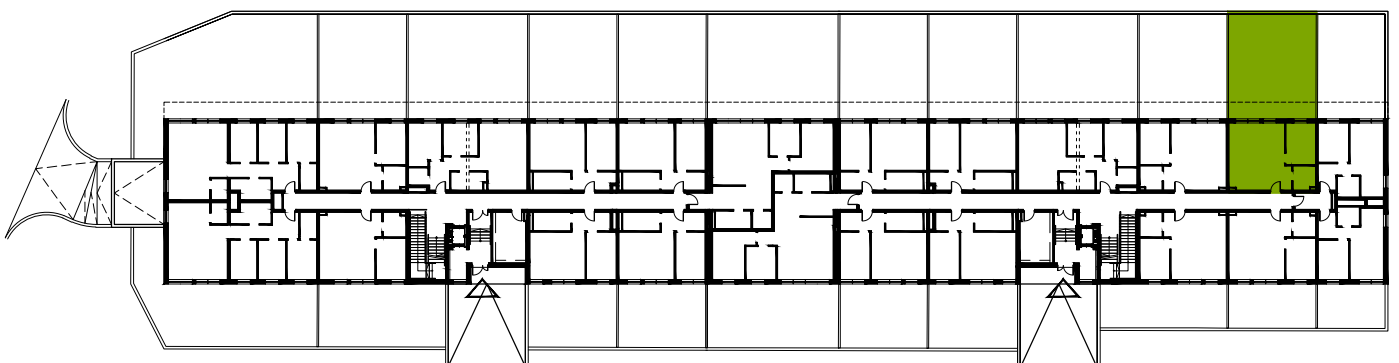

klatka	C1
mieszkanie	C1.0.8
ilość pokoi	2
piętro	PARTER
powierzchnia użytkowa	45,89 m²
powierzchnia ogrodu	78,97 m²

skala 1:100

KONDYGNACJA: PARTER

Plany mieszkań należy traktować poglądowo. Prezentowane są one w celu przedstawienia rozkładu funkcjonalnego mieszkań. Ostateczne wymiary zostaną określone w trakcie pomiarów powykonawczych i mogą odbiegać od tutaj prezentowanych.