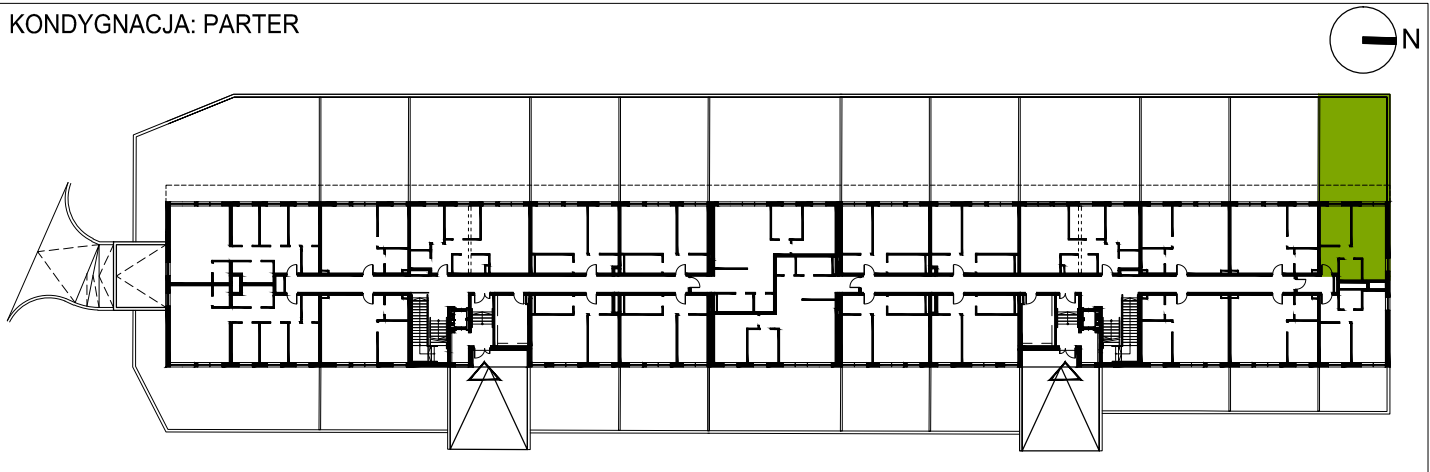

klatka	C1
mieszkanie	C1.0.9
ilość pokoi	2
piętro	PARTER
powierzchnia użytkowa	36,59 m²
powierzchnia ogrodu	62,90 m²

skala 1:100

KONDYGNACJA: PARTER

Plany mieszkań należy traktować poglądowo. Prezentowane są one w celu przedstawienia rozkładu funkcjonalnego mieszkań. Ostateczne wymiary zostaną określone w trakcie pomiarów powykonawczych i mogą odbiegać od tutaj prezentowanych.