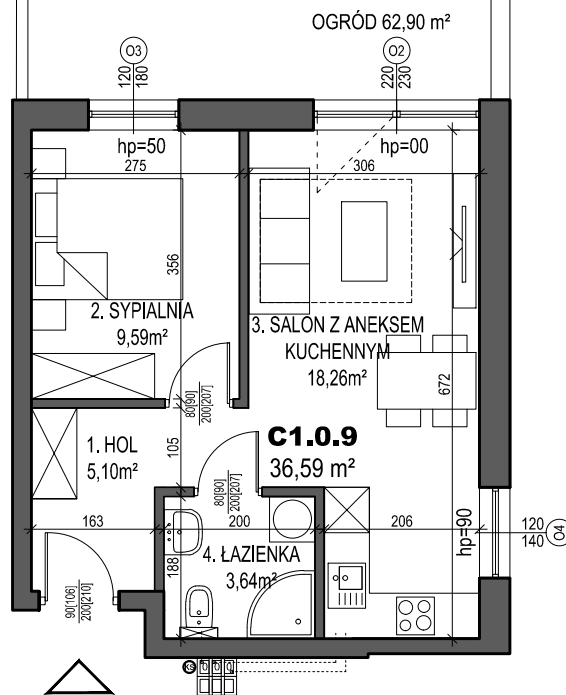

klatka	C1
mieszkanie	C1.0.9
ilość pokoi	2
piętro	PARTER
powierzchnia użytkowa	36,59 m²
powierzchnia ogrodu	62,90 m²

skala 1:100

KONDYGNACJA: PARTER

Plany mieszkań należy traktować poglądowo. Prezentowane są one w celu przedstawienia rozkładu funkcjonalnego mieszkań. Ostateczne wymiary zostaną określone w trakcie pomiarów powykonawczych i mogą odbiegać od tutaj prezentowanych.