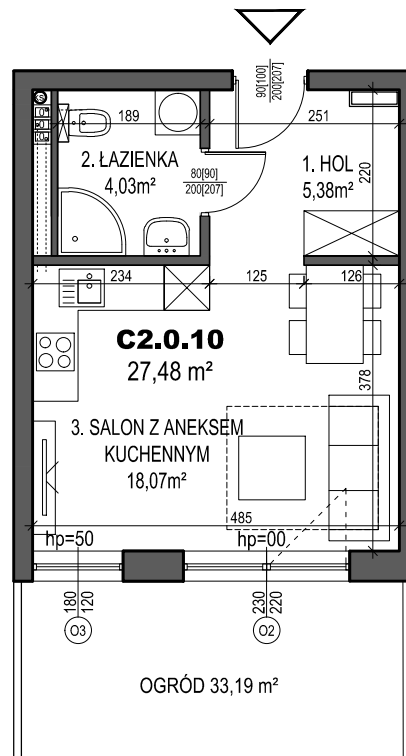

klatka	C2
mieszkanie	C2.0.10
ilość pokoi	1
piętro	PARTER
powierzchnia użytkowa	27,48 m²
powierzchnia ogrodu	33,19 m²

skala 1:100

KONDYGNACJA: PARTER

Plany mieszkań należy traktować poglądowo. Prezentowane są one w celu przedstawienia rozkładu funkcjonalnego mieszkań. Ostateczne wymiary zostaną określone w trakcie pomiarów powykonawczych i mogą odbiegać od tutaj prezentowanych.