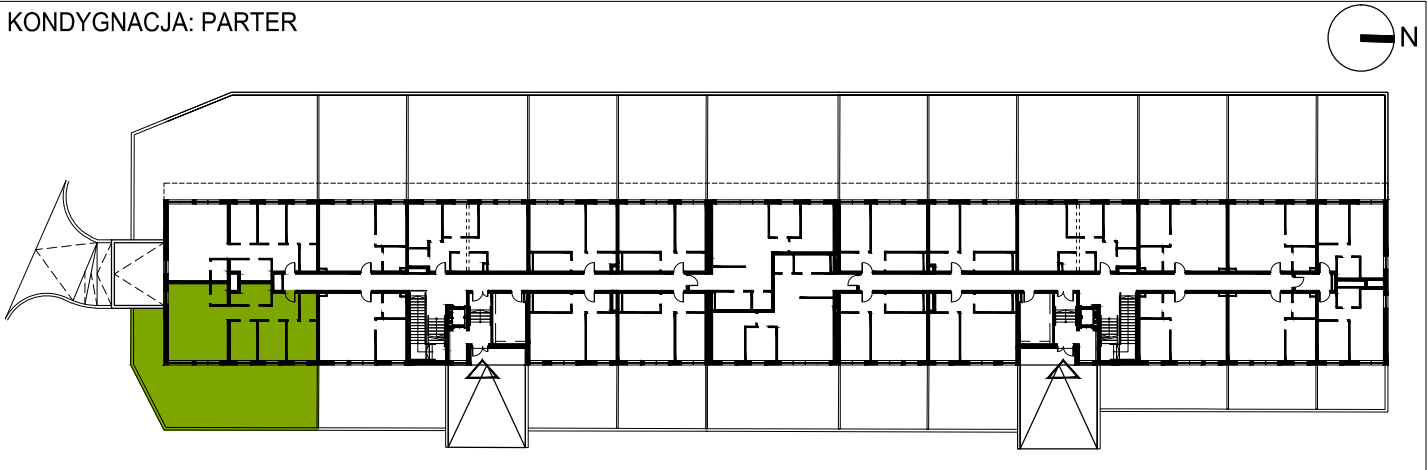

klatka	C2
mieszkanie	C2.0.2
ilość pokoi	4
piętro	PARTER
powierzchnia użytkowa	83,44 m²
powierzchnia ogrodu	117,32 m²

skala 1:100

KONDYGNACJA: PARTER

Plany mieszkań należy traktować poglądowo. Prezentowane są one w celu przedstawienia rozkładu funkcjonalnego mieszkań. Ostateczne wymiary zostaną określone w trakcie pomiarów powykonawczych i mogą odbiegać od tutaj prezentowanych.