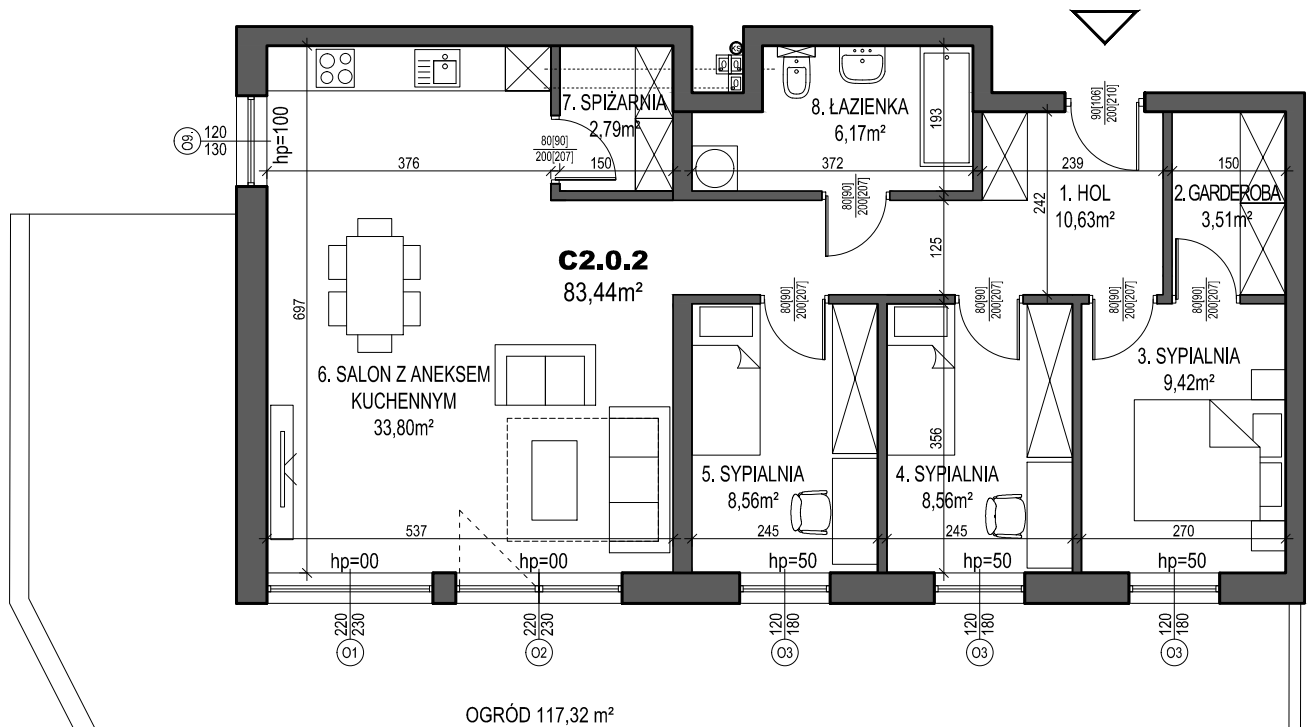

klatka	C2
mieszkanie	C2.0.2
ilość pokoi	4
piętro	PARTER
powierzchnia użytkowa	83,44 m²
powierzchnia ogrodu	117,32 m²

skala 1:100

KONDYGNACJA: PARTER

Plany mieszkań należy traktować poglądowo. Prezentowane są one w celu przedstawienia rozkładu funkcjonalnego mieszkań. Ostateczne wymiary zostaną określone w trakcie pomiarów powykonawczych i mogą odbiegać od tutaj prezentowanych.