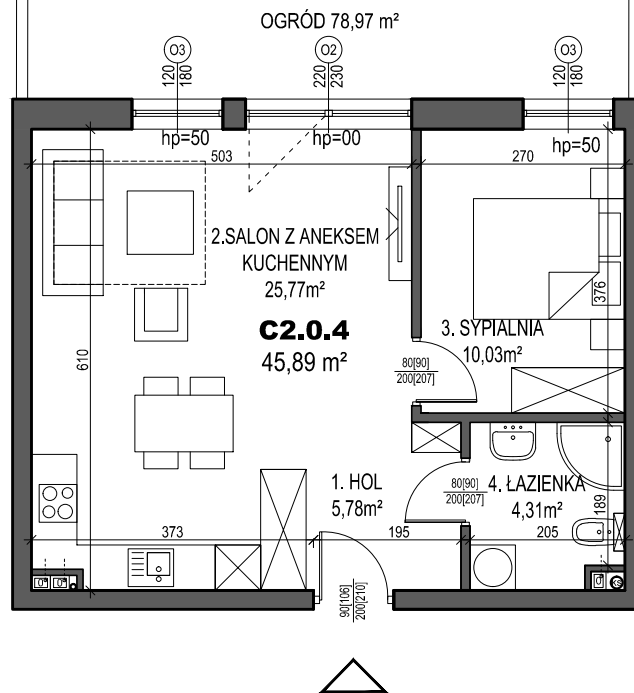

klatka	C2
mieszkanie	C2.0.4
ilość pokoi	2
piętro	PARTER
powierzchnia użytkowa	45,89 m²
powierzchnia ogrodu	78,97 m²

skala 1:100

KONDYGNACJA: PARTER

Plany mieszkań należy traktować poglądowo. Prezentowane są one w celu przedstawienia rozkładu funkcjonalnego mieszkań. Ostateczne wymiary zostaną określone w trakcie pomiarów powykonawczych i mogą odbiegać od tutaj prezentowanych.