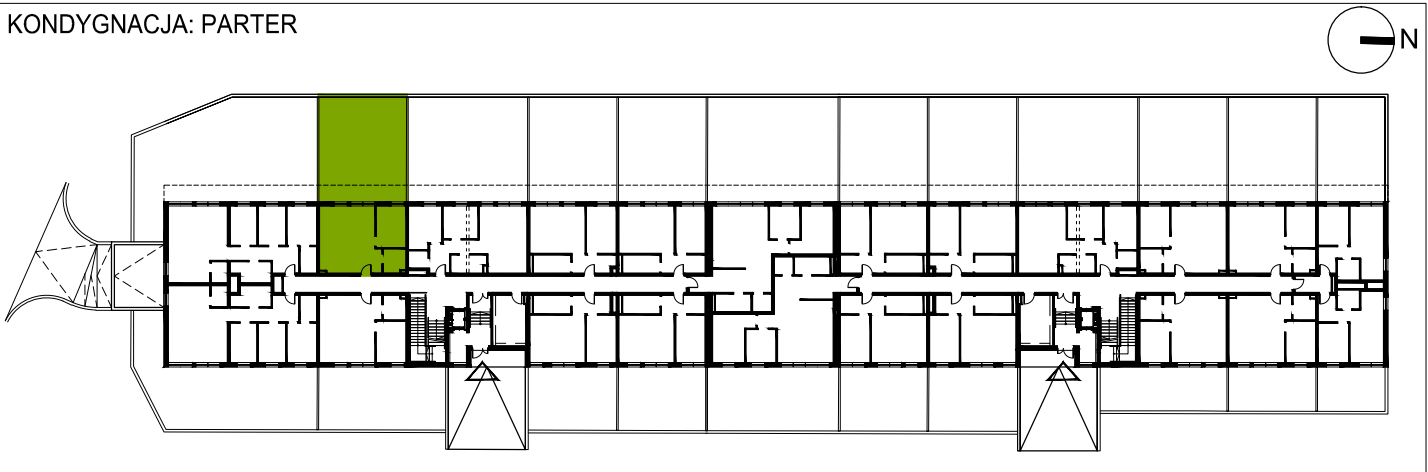

klatka	C2
mieszkanie	C2.0.4
ilość pokoi	2
piętro	PARTER
powierzchnia użytkowa	45,89 m²
powierzchnia ogrodu	78,97 m²

skala 1:100

KONDYGNACJA: PARTER

Plany mieszkań należy traktować poglądowo. Prezentowane są one w celu przedstawienia rozkładu funkcjonalnego mieszkań. Ostateczne wymiary zostaną określone w trakcie pomiarów powykonawczych i mogą odbiegać od tutaj prezentowanych.