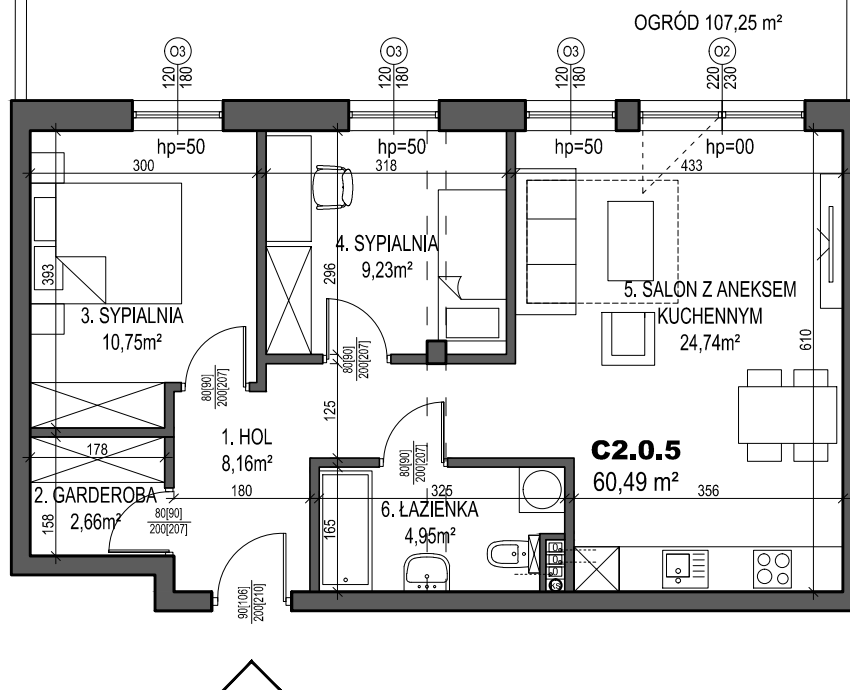

Nysa, ul. Ogrodowa 2/7 pracownia@grebski.pl

+48 608 744 552

www.grebski.pl

klatka	C2
mieszkanie	C2.0.5
ilość pokoi	3
piętro	PARTER
powierzchnia użytkowa	60,49 m ²
powierzchnia ogrodu	107,25 m ²

skala 1:100

KONDYGNACJA: PARTER

Plany mieszkań należy traktować poglądowo. Prezentowane są one w celu przedstawienia rozkładu funkcjonalnego mieszkań. Ostateczne wymiary zostaną określone w trakcie pomiarów powykonawczych i mogą odbiegać od tutaj prezentowanych.