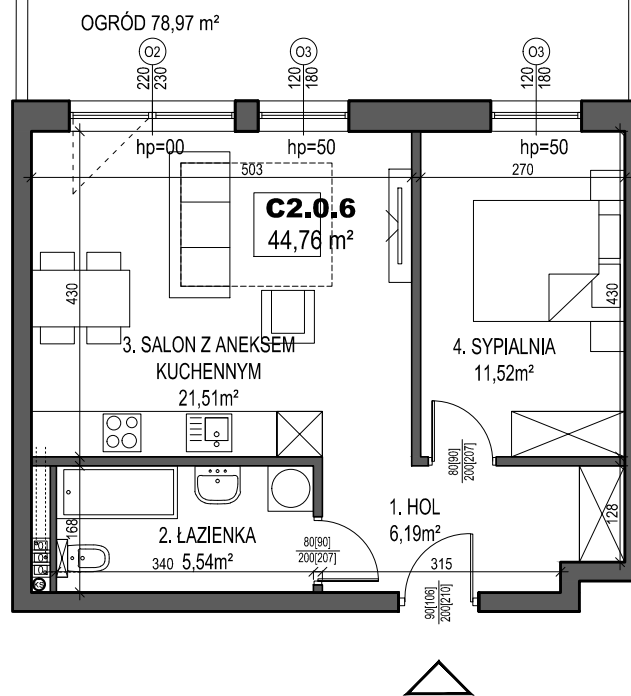

klatka	C2
mieszkanie	C2.0.6
ilość pokoi	2
piętro	PARTER
powierzchnia użytkowa	44,76 m²
powierzchnia ogrodu	78,97 m²

skala 1:100

KONDYGNACJA: PARTER

Plany mieszkań należy traktować poglądowo. Prezentowane są one w celu przedstawienia rozkładu funkcjonalnego mieszkań. Ostateczne wymiary zostaną określone w trakcie pomiarów powykonawczych i mogą odbiegać od tutaj prezentowanych.