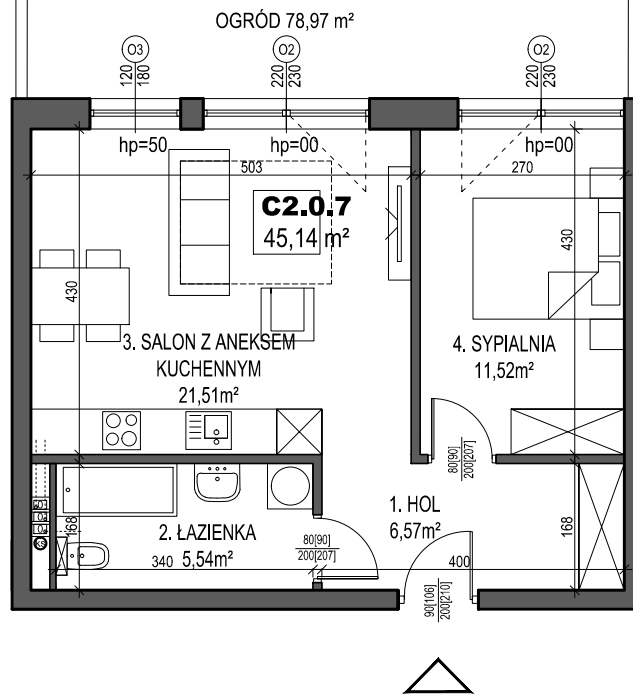

klatka	C2
mieszkanie	C2.0.7
ilość pokoi	2
piętro	PARTER
powierzchnia użytkowa	45,14 m²
powierzchnia ogrodu	78,97 m²

skala 1:100

KONDYGNACJA: PARTER

Plany mieszkań należy traktować poglądowo. Prezentowane są one w celu przedstawienia rozkładu funkcjonalnego mieszkań. Ostateczne wymiary zostaną określone w trakcie pomiarów powykonawczych i mogą odbiegać od tutaj prezentowanych.