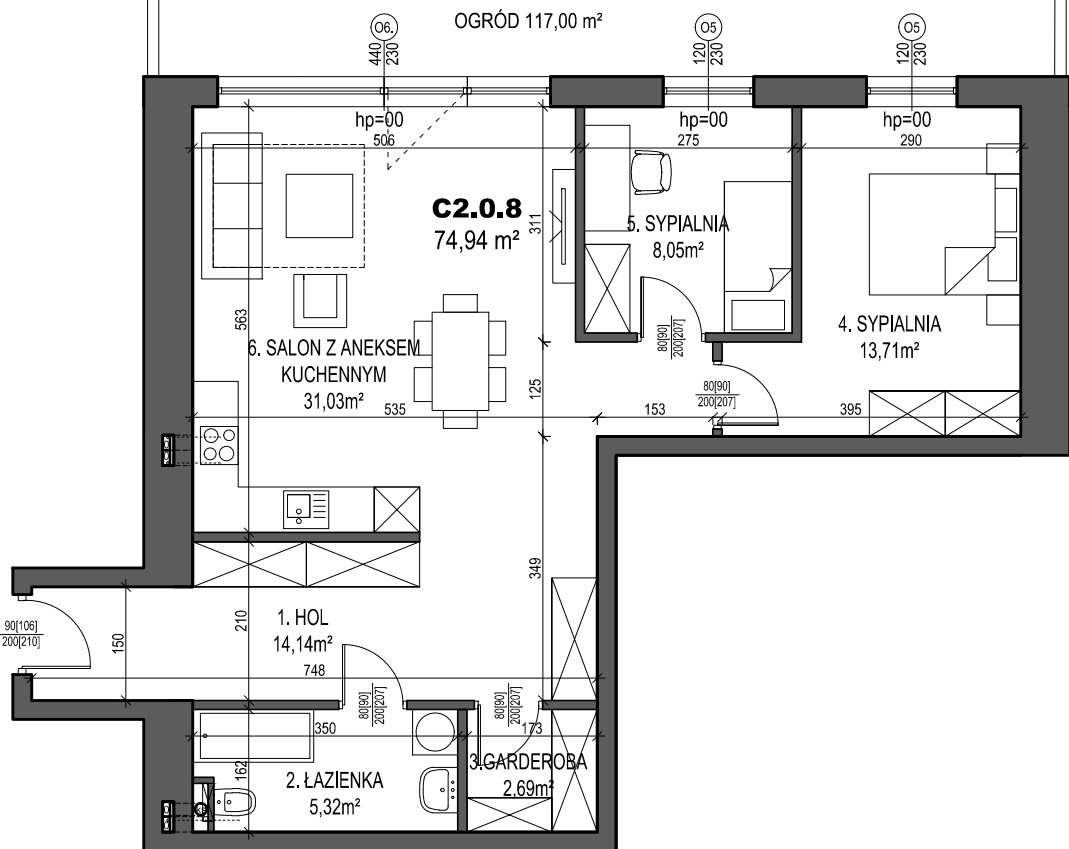

klatka	C2
mieszkanie	C2.0.8
ilość pokoi	3
piętro	PARTER
powierzchnia użytkowa	74,94 m²
powierzchnia ogrodu	117,00 m²

skala 1:100

KONDYGNACJA: PARTER

Plany mieszkań należy traktować poglądowo. Prezentowane są one w celu przedstawienia rozkładu funkcjonalnego mieszkań.
Ostateczne wymiary zostaną określone w trakcie pomiarów powykonawczych i mogą odbiegać od tutaj prezentowanych.