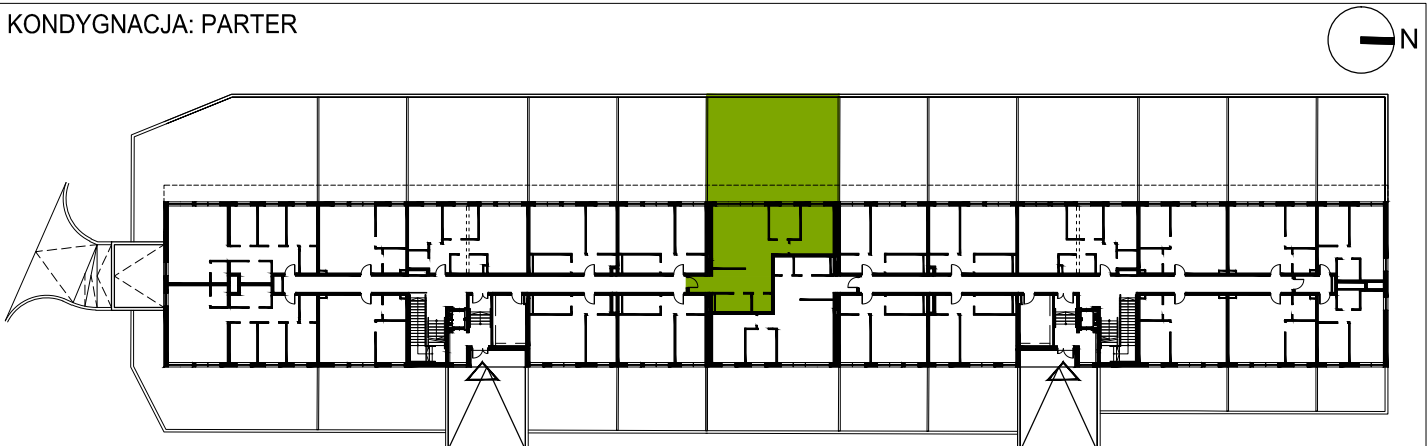

klatka	C2
mieszkanie	C2.0.8
ilość pokoi	3
piętro	PARTER
powierzchnia użytkowa	74,94 m²
powierzchnia ogrodu	117,00 m²

skala 1:100

KONDYGNACJA: PARTER

Plany mieszkań należy traktować poglądowo. Prezentowane są one w celu przedstawienia rozkładu funkcjonalnego mieszkań.
Ostateczne wymiary zostaną określone w trakcie pomiarów powykonawczych i mogą odbiegać od tutaj prezentowanych.