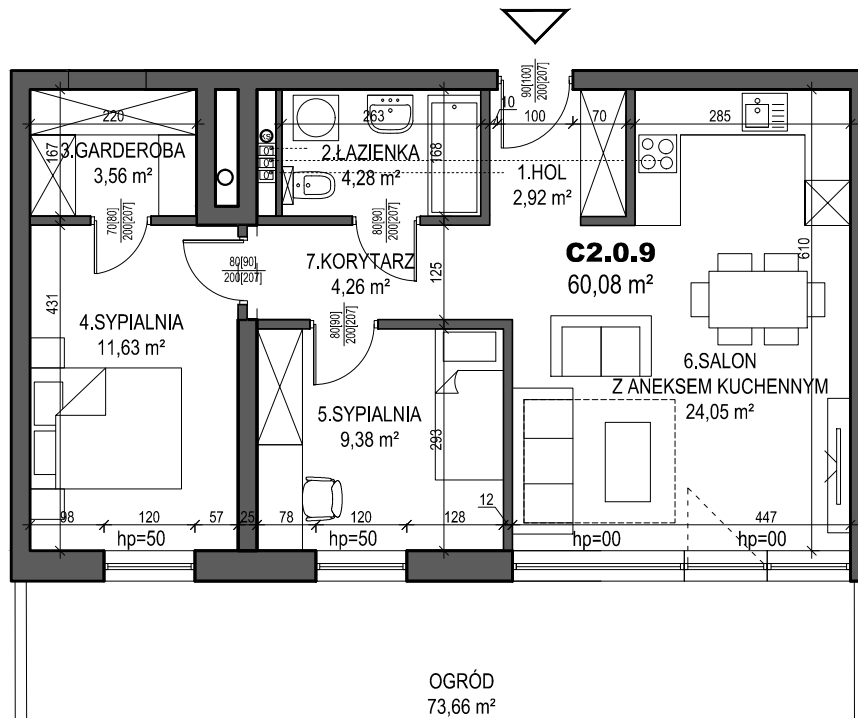

klatka	C2
mieszkanie	C2.0.9
ilość pokoi	3
piętro	PARTER
powierzchnia użytkowa	60,08m²
powierzchnia ogrodu	73,66 m²

skala 1:100

KONDYGNACJA: PARTER

Plany mieszkań należy traktować poglądowo. Prezentowane są one w celu przedstawienia rozkładu funkcjonalnego mieszkań. Ostateczne wymiary zostaną określone w trakcie pomiarów powykonawczych i mogą odbiegać od tutaj prezentowanych.